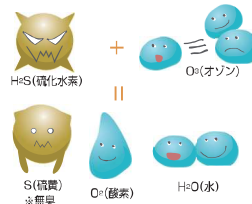

ピンクのラインは容器内部のオゾン水濃度で、青のラインは散布器より噴射されたオゾン水の濃度です。

図1は水温25℃、図2は水温20℃の時のデータです。

このことから、一年を通して1時間半程度はオゾン水の持ち運びが可能であることがわかります。

※オゾン水は電極活性化の後に、連続5分間モードにて生成

図1

図2

弊社、技術部による試験

どこでも簡単に使えます。(信頼・安全・安心)

生ゴミ置場の除菌・洗浄・脱臭

野菜等の食材除菌

包丁・まな板等の調理器具の除菌

除菌手洗い

トイレの洗浄・脱臭

床面の洗浄・ヌメリ取り

オゾン水での手洗いは、簡単・低コスト・手荒れなし！

検査:日本食品分析センター

※細菌数の検定は、気泡水使用前及び使用後を比較し、日研生物医科学研究所製「パーム・スタンプ・チェックL」(一般細菌寒天培地)を使用した。

手洗い前

オゾン水で手洗い

Q オゾン除菌のしくみって？

A オゾンと水分が反応すると細菌細胞の外側にある細胞壁を破壊し不活性化させることによって死滅させます。塩素除菌のように、耐性菌をつくる心配も大幅に減ります。

Q オゾン脱臭のしくみって？

A たとえば、たまねぎの臭いの場合 ... たまねぎの臭いのものである硫化水素を分解してしまい、硫黄・水・酸素にし、臭いをなくします。※硫黄自体は、無臭で必須ミネラルとして人体にも存在します。

台車仕様もございます。(オプション)

容器に移して
さまざまな場所で
同時に使用

高濃度タイプなので容器に移しても30分後でもオゾン水をキープできます。配線やホースなど邪魔になりません

高濃度オゾン水を加圧容器へ補充

寒冷地仕様もございます。(オプション)

製品仕様

型番		YS4000ZW		
オゾン水流量		3L/分	5L/分	10L/分
オゾン水濃度		高濃度モード(持出し) 中低濃度モード(連続)		
		4.0ppm	1.6ppm	0.8ppm
オゾン水供給圧力		0.3 kg/cm ² 以下		
電源	電圧 注4)	110-120V, 50/60Hz または 230-240V, 50/60Hz		
	消費電力	150 W		
供給水条件	水質	水道水		
	水温	5°C-30°C		
	供給圧力	2.0-7.0 kg/cm ² (動圧)		
	供給水量	≥1200 l/h		
環境条件	環境温度	5°C-30°C		
	設置環境	換気が良好であること。		
外観	寸法(mm)	幅 480 × 奥行 280 × 高さ 600		
	設置方法	床置き又は壁掛け		
	質量	31.0 kg		