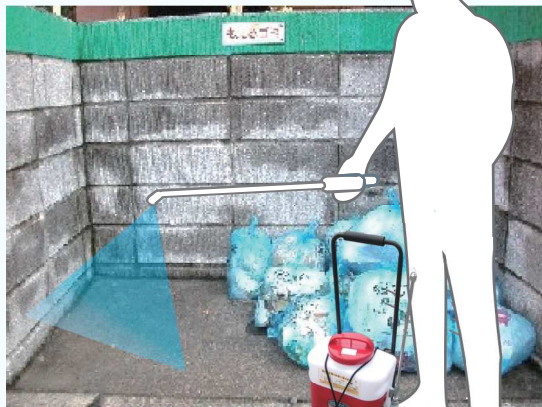

※高濃度モード 4ppm

オゾン水を **持ち出そう！！**

トイレの脱臭・殺菌

トイレの洗浄に使用することで
きばみが付き難くなります。

ドッグラン と わんちゃんの脱臭・除菌

ドッグラン場に散布することで脱臭・除菌効果を期待できます。
また、愛犬に散布することで臭いを消したり、肌の除菌効果を期待できます。

※大型雨水タンクなどに高濃度オゾン水を溜めて
じょうろなどで散水も可能です。
※雨水タンク、じょうろの販売はしていません。

ごみ置き場の脱臭・殺菌

ごみ置き場の悪臭を押さえて害虫などの発生を低減できます。

喫煙所の脱臭

喫煙後の嫌な臭いを脱臭し衛生的な空間を作ります。

厨房内の脱臭・殺菌

厨房の床やU字溝などに散布することで除菌効果や害虫などの忌避効果が期待できます。

時間経過によるオゾン水の濃度低下の試験

本装置よりオゾン水を生成し、5ℓの散布器に溜めて時間経過による、そのオゾン水濃度低下を測定したものです。