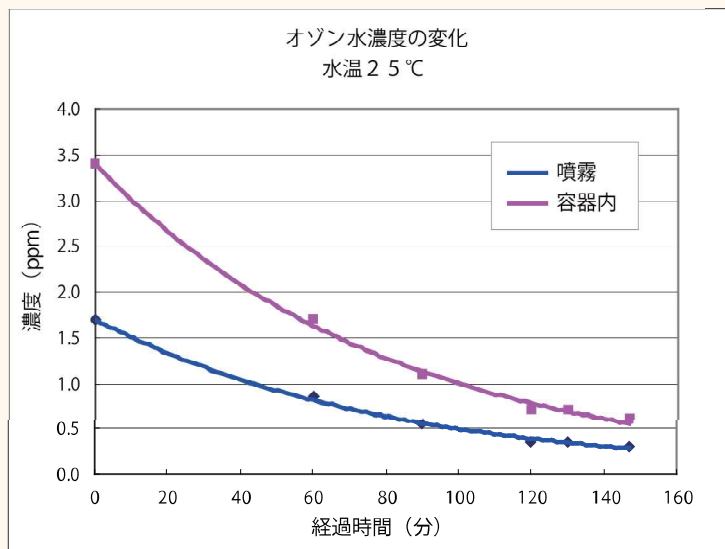

ピンクのラインは容器内部のオゾン水濃度で、青のラインは散布器より噴射されたオゾン水の濃度です。

図1は水温25℃、図2は水温20℃の時のデータです。

このことから、一年を通して1時間半程度はオゾン水の持ち運びが可能であることがわかります。

※オゾン水は電極活性化の後に、連続5分間モードにて生成

図1

図2

弊社、技術部による試験

どこでも簡単に使えます。(信頼・安全・安心)