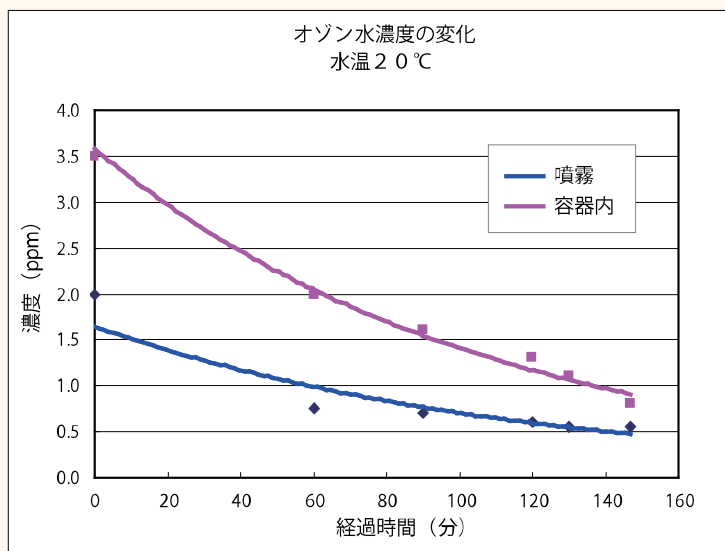

ピンクのラインは容器内部のオゾン水濃度で、青のラインは散布器より噴射されたオゾン水の濃度です。

図1は水温25℃、図2は水温20℃の時のデータです。

このことから、一年を通して1時間半程度はオゾン水の持ち運びが可能であることがわかります。

※オゾン水は電極活性化の後に、連続5分間モードにて生成

図1

図2

弊社、技術部による試験

どこでも簡単に使えます。(信頼・安全・安心)