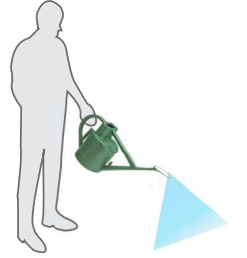

どこでも簡単に使えます。(信頼・安全・安心)

オゾン水での手洗いは、簡単・低コスト・手荒れなし！

検査:日本食品分析センター

※細菌数の検定は、気泡水使用前及び使用後を比較し、日研生物医科学研究所製「パーム・スタンプ・チェックL」(一般細菌寒天培地)を使用した。

Q オゾン除菌のしくみって？

A オゾンと水分が反応すると細菌細胞の外側にある細胞壁を破壊し不活性化させることによって死滅させます。塩素除菌のように、耐性菌をつくる心配も大幅に減ります。

Q オゾン脱臭のしくみって？

A たとえば、たまねぎの臭いの場合 ... たまねぎの臭いのものである硫化水素を分解してしまい、硫黄・水・酸素にし、臭いをなくします。※硫黄自体は、無臭で必須ミネラルとして人体にも存在します。

容器に移して
さまざまな場所で
同時に使用

高濃度タイプなので容器に移しても30分後でもオゾン水をキープできます。配線やホースなど邪魔になりません

高濃度オゾン水を加圧容器へ補充

製品仕様

型番		YS4000ZW		
オゾン水流量		3L/分	5L/分	10L/分
オゾン水濃度		高濃度モード(持出し) 中低濃度モード(連続)		
		4.0ppm	1.6ppm	0.8ppm
オゾン水供給圧力		0.3 kg/cm² 以下		
電源	電圧 注4)	110-120V, 50/60Hz または 230-240V, 50/60Hz		
	消費電力	150 W		
供給水条件	水質	水道水		
	水温	5°C-30°C		
	供給圧力	2.0-7.0 kg/cm² (動圧)		
	供給水量	≥1200 l/h		
環境条件	環境温度	5°C-30°C		
	設置環境	換気が良好であること。		
外観	寸法(mm)	幅 480 × 奥行 280 × 高さ 600		
	設置方法	床置き又は壁掛け		
	質量	31.0 kg		

※井水利用の場合には機器の寿命が短くなることがあります。別途フィルターが必要です。
※水道水で使用の場合電極の寿命は約 3000 時間です。