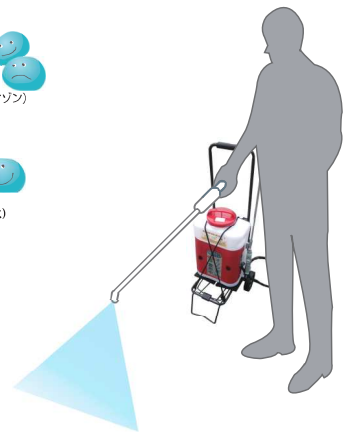

※細菌数の検定は、気泡水使用前及び使用後を比較し、日研生物医科学研究所製「パーム・スタンプ・チェックL」(一般細菌寒天培地)を使用した。

手洗い前

オゾン水で手洗い

Q オゾン除菌のしくみって？

A オゾンと水分が反応すると細菌細胞の外側にある細胞壁を破壊し不活性化させることによって死滅させます。塩素除菌のように、耐性菌をつくる心配も大幅に減ります。

Q オゾン脱臭のしくみって？

A たとえば、たまねぎの臭いの場合 ... たまねぎの臭いのものである硫化水素を分解してしまい、硫黄・水・酸素にし、臭いをなくします。※硫黄自体は、無臭で必須ミネラルとして人体にも存在します。

台車仕様もございます。(オプション)

容器に移して
さまざまな場所で
同時に使用

高濃度タイプなので容器に移しても30分後でもオゾン水をキープできます。配線やホースなど邪魔になりません

高濃度オゾン水を加圧容器へ補充

寒冷地仕様もございます。(オプション)

製品仕様

型番		YS4000ZW		
オゾン水流量		3L/分	5L/分	10L/分
オゾン水濃度		高濃度モード(持出し) 中低濃度モード(連続)		
		4.0ppm	1.6ppm	0.8ppm
オゾン水供給圧力		0.3 kg/cm ² 以下		
電源	電圧 注4)	110-120V, 50/60Hz または 230-240V, 50/60Hz		
	消費電力	150 W		
供給水条件	水質	水道水		
	水温	5°C-30°C		
	供給圧力	2.0-7.0 kg/cm ² (動圧)		
	供給水量	≥1200 l/h		
環境条件	環境温度	5°C-30°C		
	設置環境	換気が良好であること。		
外観	寸法(mm)	幅 480 × 奥行 280 × 高さ 600		
	設置方法	床置き又は壁掛け		
	質量	31.0 kg		