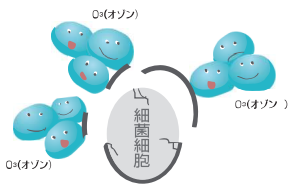

生ゴミ置場の除菌・洗浄・脱臭

野菜等の食材除菌

包丁・まな板等の調理器具の除菌

除菌手洗い

トイレの洗浄・脱臭

床面の洗浄・ヌメリ取り

オゾン水での手洗いは、簡単・低コスト・手荒れなし！

検査:日本食品分析センター

※細菌数の検定は、気泡水使用前及び使用後を比較し、日研生物医科学研究所製「パーム・スタンプ・チェックL」(一般細菌寒天培地)を使用した。

手洗い前

オゾン水で手洗い

Q オゾン除菌のしくみって？

A オゾンと水分が反応すると細菌細胞の外側にある細胞壁を破壊し不活性化させることによって死滅させます。塩素除菌のように、耐性菌をつくる心配も大幅に減ります。

Q オゾン脱臭のしくみって？

A たとえば、たまねぎの臭いの場合 ... たまねぎの臭いのものである硫化水素を分解してしまい、硫黄・水・酸素にし、臭いをなくします。※硫黄自体は、無臭で必須ミネラルとして人体にも存在します。

台車仕様もございます。(オプション)

容器に移して
さまざまな場所で
同時に使用

高濃度タイプなので容器に移しても30分後でもオゾン水をキープできます。配線やホースなど邪魔になりません

高濃度オゾン水を加圧容器へ補充

寒冷地仕様もございます。(オプション)

製品仕様

型番		YS4000ZW		
オゾン水流量		3L/分	5L/分	10L/分
オゾン水濃度		高濃度モード(持出し) 中低濃度モード(連続)		
		4.0ppm	1.6ppm	0.8ppm
オゾン水供給圧力		0.3 kg/cm ² 以下		
電源	電圧 注4)	110-120V, 50/60Hz または 230-240V, 50/60Hz		
	消費電力	150 W		
供給水条件	水質	水道水		
	水温	5°C-30°C		
	供給圧力	2.0-7.0 kg/cm ² (動圧)		
	供給水量	≥1200 l/h		
環境条件	環境温度	5°C-30°C		
	設置環境	換気が良好であること。		
外観	寸法(mm)	幅 480 × 奥行 280 × 高さ 600		
	設置方法	床置き又は壁掛け		
	質量	31.0 kg		